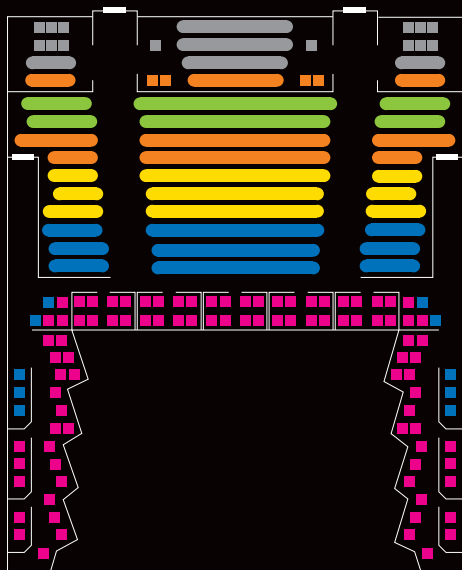

Salle Métropole — Plan

BALCON

PARTERRE

Tarifs 2019-2020 - Lausanne Grazioso

ABONNEMENTS

	ABONNEMENT 6 CONCERTS		
	Normal	Réduit*	Jeunesse**
Catégorie 1	366.-		
Catégorie 2	294.-		
Catégorie 3	252.-		
Catégorie 4	234.-	192.-	60.-
Catégorie 5	174.-	144.-	60.-
Catégorie 6	108.-	96.-	60.-
CARTE JEUNE -25 ANS (4 concerts)			35.-

	ABONNEMENT 4 CONCERTS		
	Normal	Réduit*	Jeunesse**
	310.-	-	-
	252.-	-	-
	216.-	-	-
	198.-	166.-	40.-
	148.-	123.-	40.-
	94.-	83.-	40.-

PRIX DES PLACES INDIVIDUELLES

	Normal	Réduit*	-25 ans**
Catégorie 1	86.-		
Catégorie 2	70.-		
Catégorie 3	60.-		
Catégorie 4	55.-	46.-	20.-
Catégorie 5	41.-	34.-	20.-
Catégorie 6	26.-	23.-	20.-