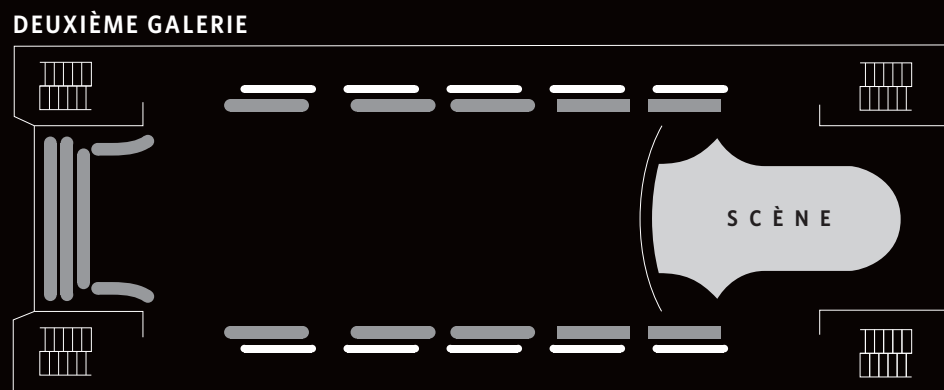

Victoria Hall — Plan

ABONNEMENTS AUX SÉRIES

	8 CONCERTS		4 CONCERTS		PASS LIBERTÉ (4 concerts)	
	Normal	Réduit* ^{et**}	Normal	Réduit* ^{et**}	Normal	Réduit* ^{et**}
Loges	816.-		408.-		480.-	
Catégorie 1	694.-		347.-		408.-	
Catégorie 2	598.-		299.-		352.-	
Catégorie 3	448.-		224.-		320.-	
Catégorie 4	348.-	208.-	174.-	104.-	248.-	148.-
Catégorie 5	242.-	146.-	121.-	73.-	176.-	104.-
Catégorie 6	180.-	108.-	90.-	54.-	128.-	76.-
Catégorie 7	56.-		28.-		40.-	

CATÉGORIE UNIQUE places non numérotées	Normal	Réduit*	-25 ans**
Musique sur Rhône (6 concerts)	114.-	66.-	66.-
Concerts en famille (3 concerts à choix)	33.-	21.-	12.-
Concerts en famille (6 concerts)	60.-	36.-	24.-
Les Midis de l'OSR (3 concerts à choix)	48.-	36.-	24.-
Les Midis de l'OSR (6 concerts)	90.-	66.-	42.-
Carte Jeune (10 concerts)			80.-