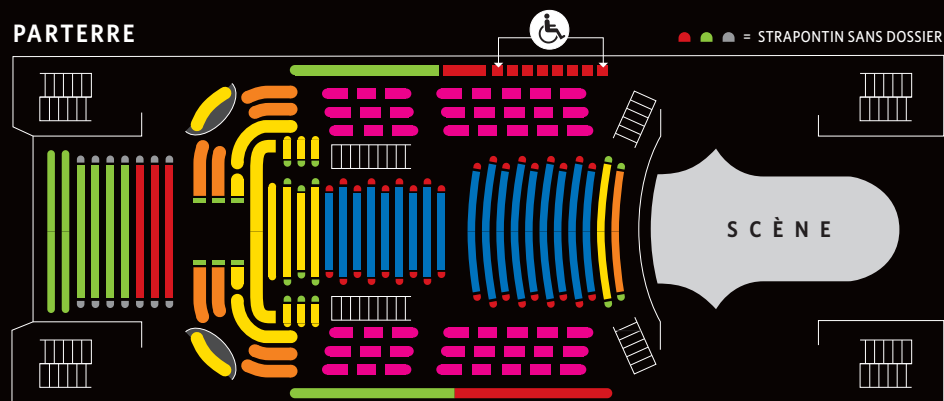

Victoria Hall — Plan

ABONNEMENTS AUX SÉRIES

	8 CONCERTS		4 CONCERTS		PASS LIBERTÉ (4 concerts)	
	Normal	Réduit* ^{et**}	Normal	Réduit* ^{et**}	Normal	Réduit* ^{et**}
Loges	816.-		408.-		480.-	
Catégorie 1	694.-		347.-		408.-	
Catégorie 2	598.-		299.-		352.-	
Catégorie 3	448.-		224.-		320.-	
Catégorie 4	348.-	208.-	174.-	104.-	248.-	148.-
Catégorie 5	242.-	146.-	121.-	73.-	176.-	104.-
Catégorie 6	180.-	108.-	90.-	54.-	128.-	76.-
Catégorie 7	56.-		28.-		40.-	

CATÉGORIE UNIQUE places non numérotées	Normal	Réduit*	-25 ans**
Musique sur Rhône (6 concerts)	114.-	66.-	66.-
Concerts en famille (3 concerts à choix)	33.-	21.-	12.-
Concerts en famille (6 concerts)	60.-	36.-	24.-
Les Midis de l'OSR (3 concerts à choix)	48.-	36.-	24.-
Les Midis de l'OSR (6 concerts)	90.-	66.-	42.-
Carte Jeune (10 concerts)			80.-

PRIX DES PLACES INDIVIDUELLES

	Normal	Réduit* ^{et**}
Loges	120.-	
Catégorie 1	102.-	
Catégorie 2	88.-	
Catégorie 3	80.-	
Catégorie 4	62.-	37.-
Catégorie 5	44.-	26.-
Catégorie 6	32.-	19.-
Catégorie 7	10.-	10.-

OFFRE FAMILLE

1 adulte plein et
1 jeune de -25 ans
à 50%

2 adultes plein et
2 jeunes de -25 ans
à 50%

CATÉGORIE UNIQUE places non numérotées	Normal	Réduit*	-25 ans**
Musique sur Rhône	24.-	14.-	14.-
Concert en famille	15.-	9.-	5.-
Les Midis de l'OSR	20.-	15.-	10.-