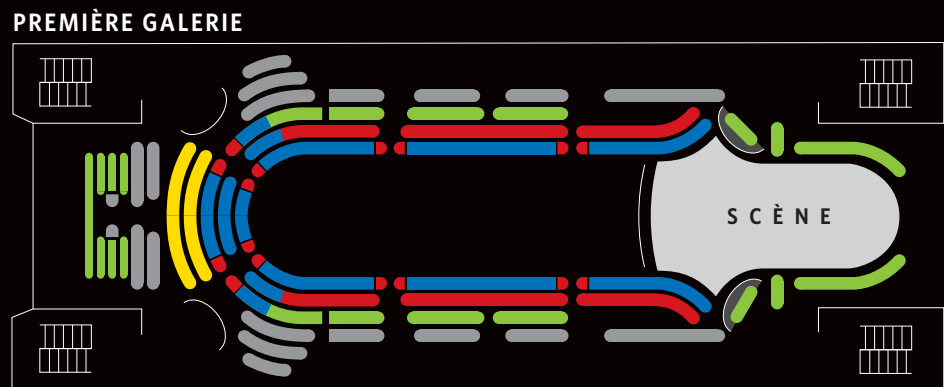

Victoria Hall — Plan

ABONNEMENTS AUX SÉRIES

	8 CONCERTS		4 CONCERTS		PASS LIBERTÉ (4 concerts)	
	Normal	Réduit* ^{et**}	Normal	Réduit* ^{et**}	Normal	Réduit* ^{et**}
Loges	816.-		408.-		480.-	
Catégorie 1	694.-		347.-		408.-	
Catégorie 2	598.-		299.-		352.-	
Catégorie 3	448.-		224.-		320.-	
Catégorie 4	348.-	208.-	174.-	104.-	248.-	148.-
Catégorie 5	242.-	146.-	121.-	73.-	176.-	104.-
Catégorie 6	180.-	108.-	90.-	54.-	128.-	76.-
Catégorie 7	56.-		28.-		40.-	

CATÉGORIE UNIQUE places non numérotées	Normal	Réduit*	-25 ans**
Musique sur Rhône (6 concerts)	114.-	66.-	66.-
Concerts en famille (3 concerts à choix)	33.-	21.-	12.-
Concerts en famille (6 concerts)	60.-	36.-	24.-
Les Midis de l'OSR (3 concerts à choix)	48.-	36.-	24.-
Les Midis de l'OSR (6 concerts)	90.-	66.-	42.-
Carte Jeune (10 concerts)			80.-

OFFRE FAMILLE

1 adulte plein et
1 jeune de -25 ans
à 50%

2 adultes plein et
2 jeunes de -25 ans
à 50%

CATÉGORIE UNIQUE places non numérotées	Normal	Réduit*	-25 ans**
Musique sur Rhône	24.-	14.-	14.-
Concert en famille	15.-	9.-	5.-
Les Midis de l'OSR	20.-	15.-	10.-