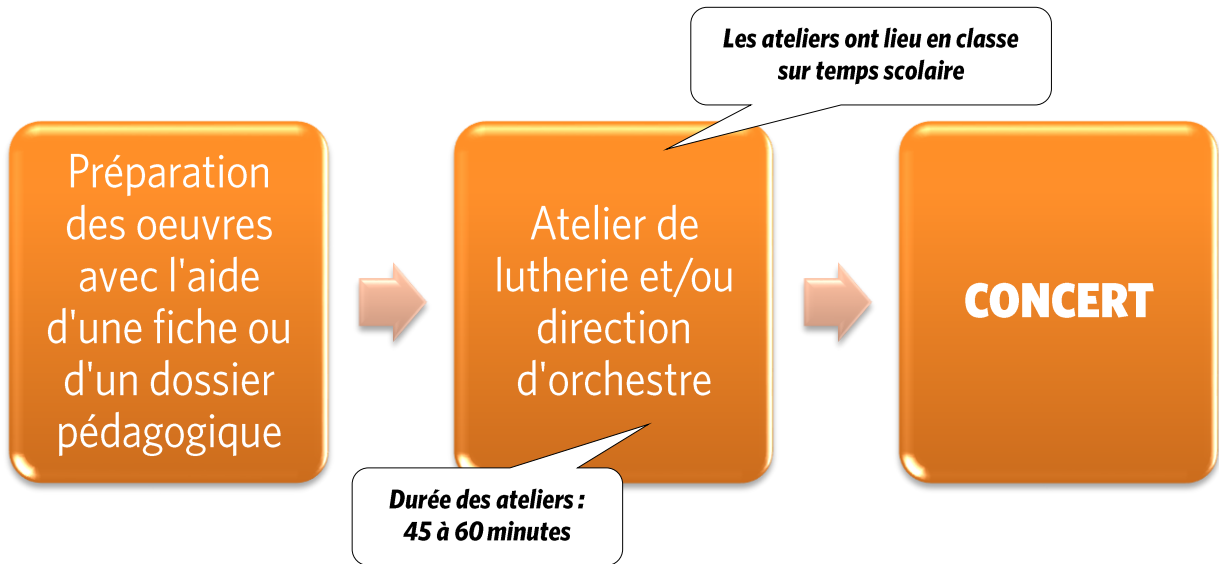

Parcours pédagogique classes du Secondaire II SAISON 18-19

LES PARCOURS PÉDAGOGIQUES :

A LA DÉCOUVERTE DE L'OSR

→ 3 concerts pour la Saison 18-19
sur inscription: <https://www.osr.ch/programme-pedagogique/parcours-pedagogique>

L'OSR, qui poursuivra l'expérience du Parcours Pédagogique durant l'année scolaire 18-19, propose à 5 classes du Secondaire II du Canton de Genève de participer à un ou deux ateliers pédagogiques autour d'un concert auquel les élèves et leur (s) enseignants seront invités.

CONCERTS PROPOSÉS POUR LA SAISON 18-19 AU VICTORIA HALL		
1	Mercredi 12 décembre 2018 20h00	NOËL A L'OSR! J-S. Bach : Oratorio de Noël, cantate N° 1 A. Honegger : Une Cantate de Noël → 2 classes
2	Mercredi 27 février 2019 20h	DE TCHAIKOVSKI À BARTÒK! P-I. Tchaïkovski : Roméo et Juliette, ouverture fantaisie B. Bartòk : Concerto pour piano et orchestre N°2 P-I. Tchaïkovski : La Tempête, Fantaisie pour op.18 B. Bartòk : Le mandarin merveilleux, suite d'orchestre op. 19 → 2 classes
3	Samedi 4 mai 2019 11h00 ou mercredi 1 ^{er} mai 20h	DU CONCERTO A LA SYMPHONIE! L. van Beethoven : Concerto pour piano et orchestre N° 3 D. Chostakovitch : Symphonie N°7, dite « Léningrad » → 1 classe